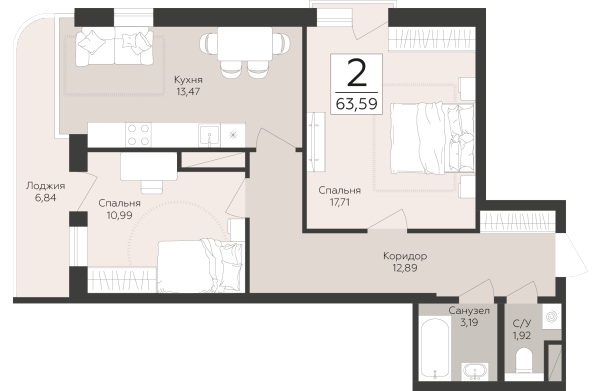

<https://rzv.ru/choice-flat/flat-6943510/>

г. Самара, Самара, ул. Советской Армии /  
ул.Хабаровская

№ квартиры: 88

Этаж: 11

Площадь: 63.59 кв. м.

**Стоимость м2: 164 850**

**Стоимость: 10 482 812**

Действительно на: 27.06.2026

### Расположение на этаже

### Расположение на генплане