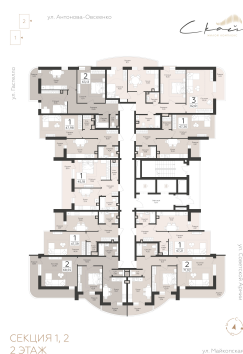

<https://rzv.ru/choice-flat/flat-6943513/>

г. Самара, Самара, ул. Советской Армии /  
ул.Хабаровская

№ квартиры: 8

Этаж: 2

Площадь: 92.61 кв. м.

**Стоимость м2: 146 590**

**Стоимость: 13 575 700**

Действительно на: 24.04.2026

### Расположение на этаже

### Расположение на генплане