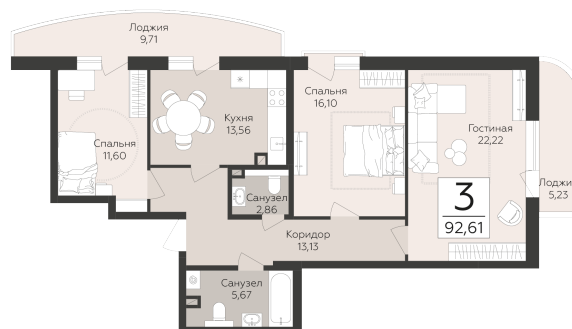

<https://rzv.ru/choice-flat/flat-6943513/>

г. Самара, Самара, ул. Советской Армии /  
ул.Хабаровская

№ квартиры: 8

Этаж: 2

Площадь: 92.61 кв. м.

**Стоимость м2: 146 590**

**Стоимость: 13 575 700**

Действительно на: 24.04.2026

### Расположение на этаже

### Расположение на генплане