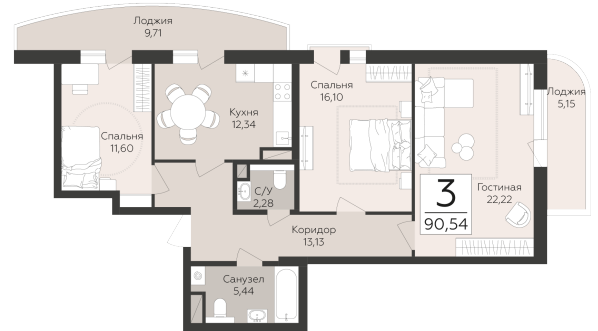

<https://rzv.ru/choice-flat/flat-6943515/>

г. Самара, Самара, ул. Советской Армии /  
ул.Хабаровская

№ квартиры: 35

Этаж: 5

Площадь: 90.54 кв. м.

**Стоимость м2: 149 590**

**Стоимость: 13 543 879**

Действительно на: 24.04.2026

### Расположение на этаже

### Расположение на генплане