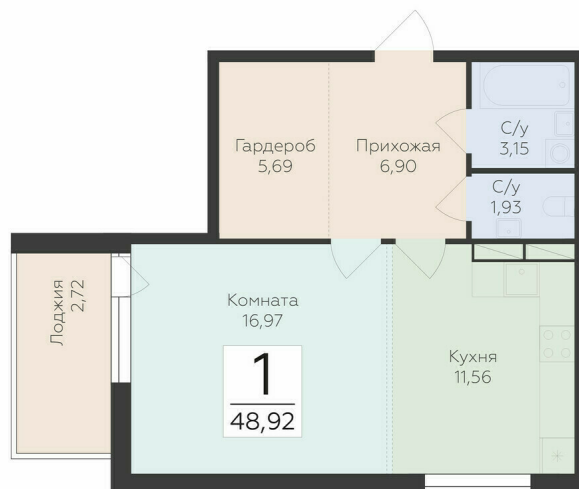

<https://rzv.ru/choice-flat/flat-6944600/>

г. дер. Лупполово, Ленинградская обл., д.

Лупполово, ул. Деревенская

№ квартиры: 13

Этаж: 3

Площадь: 48.92 кв. м.

Стоимость м2: 130 900

Стоимость: 6 403 628

Действительно на: 26.06.2026

Расположение на этаже

Расположение на генплане