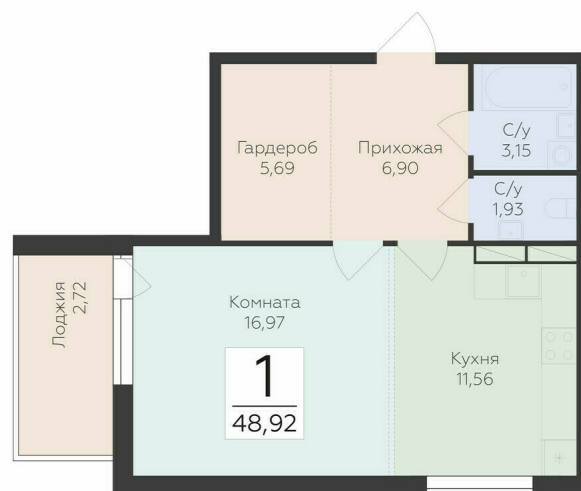

<https://rzv.ru/choice-flat/flat-6944600/>

г. дер. Лупполово, Ленинградская обл., д.

Лупполово, ул. Деревенская

№ квартиры: 13

Этаж: 3

Площадь: 48.92 кв. м.

Стоимость м2: 126 900

Стоимость: 6 207 948

Действительно на: 28.04.2026

Расположение на этаже

Расположение на генплане