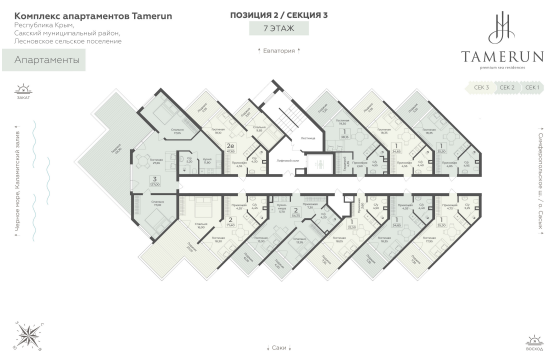

<https://rzv.ru/choice-flat/flat-6944797/>

г. Саки, Саки, ул. Набережная / Ш.
Симферопольское
№ апартаментов: 721
Этаж: 7
Площадь: 127 кв. м.

Стоимость м2: 315 100
Стоимость: 40 017 700

Действительно на: 25.06.2026

Расположение на этаже

Расположение на генплане