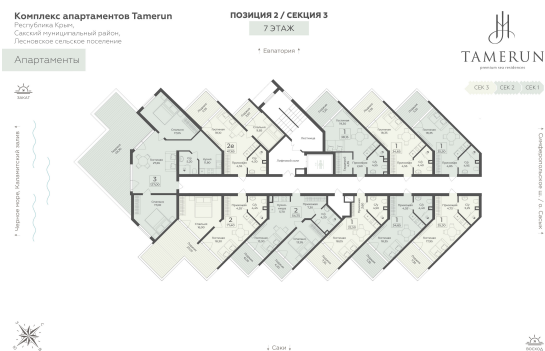

<https://rzv.ru/choice-flat/flat-6944797/>

г. Саки, Саки, ул. Набережная / Ш.

Симферопольское

№ апартаментов: 721

Этаж: 7

Площадь: 127 кв. м.

**Стоимость м2: 315 100**

**Стоимость: 40 017 700**

### Расположение на этаже

### Расположение на генплане