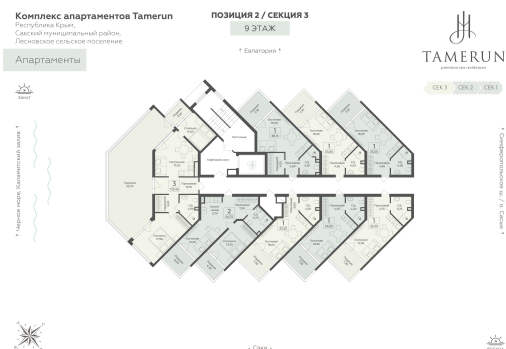

<https://rzv.ru/choice-flat/flat-6944798/>

г. Саки, Саки, ул. Набережная / ш.

Симферопольское

№ апартаментов: 920

Этаж: 9

Площадь: 123.45 кв. м.

**Стоимость м2: 328 610**

**Стоимость: 40 566 905**

### Расположение на этаже

### Расположение на генплане