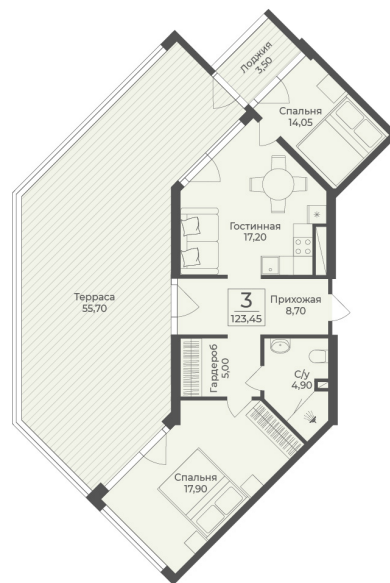

<https://rzv.ru/choice-flat/flat-6944798/>

г. Саки, Саки, ул. Набережная / ш.

Симферопольское

№ апартаментов: 920

Этаж: 9

Площадь: 123.45 кв. м.

**Стоимость м2: 328 610**

**Стоимость: 40 566 905**

### Расположение на этаже