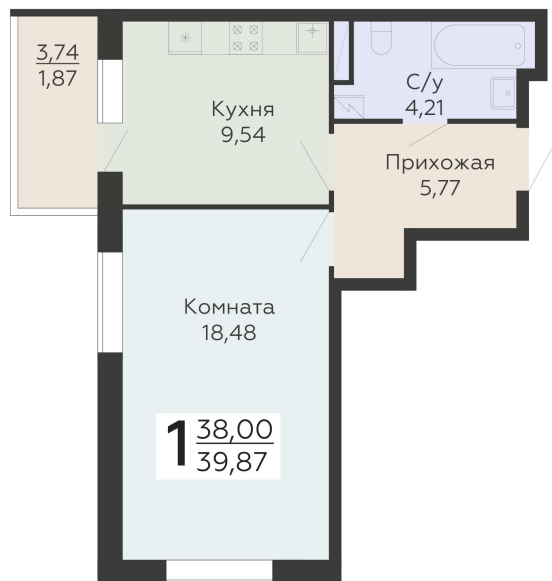

ЖИЛОЙ КОМПЛЕКС

НИКИТИНСКИЕ САДЫ

Подъезд 2

1-комнатная
квартира

<https://rzv.ru/choice-flat/flat-6944863/>

г. Воронеж, Воронеж, ул. Покровская, 19

№ квартиры: 293

Этаж: 2

Площадь: 39.87 кв. м.

Стоимость м2: 121 700

Стоимость: 4 852 179

Действительно на: 12.04.2026

Расположение на этаже

Расположение на генплане

развитие

RZV.RU