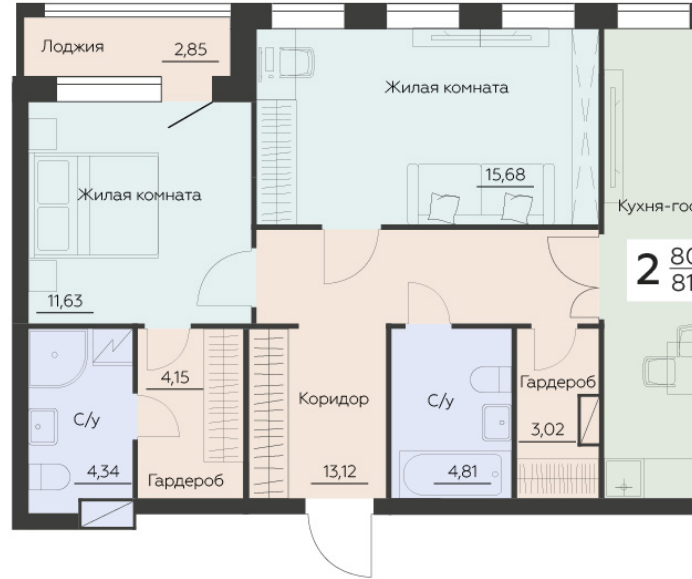

<https://rzv.ru/choice-flat/flat-6944901/>

г. Воронеж, Воронеж, ул. Ленинградская, 29Б

№ квартиры: 395

Этаж: 3

Площадь: 81.57 кв. м.

**Стоимость м2: 140 300**

**Стоимость: 11 444 271**

Действительно на: 11.05.2026

**Расположение на этаже**

**Расположение на генплане**