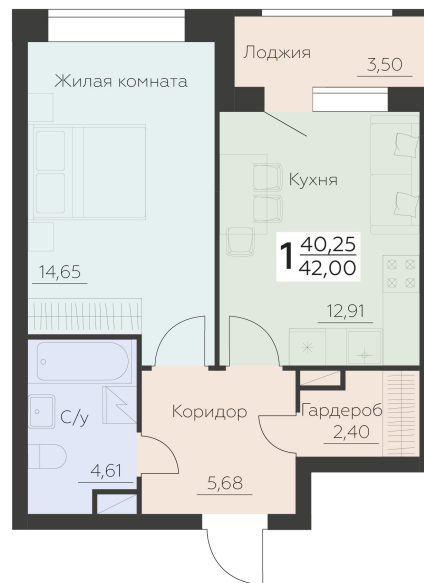

<https://rzv.ru/choice-flat/flat-6944928/>

г. Воронеж, Воронеж, ул. Ленинградская, 29Б

№ квартиры: 510

Этаж: 2

Площадь: 42 кв. м.

**Стоимость м2: 149 800**

**Стоимость: 6 291 600**

Действительно на: 26.06.2026

### Расположение на этаже

### Расположение на генплане