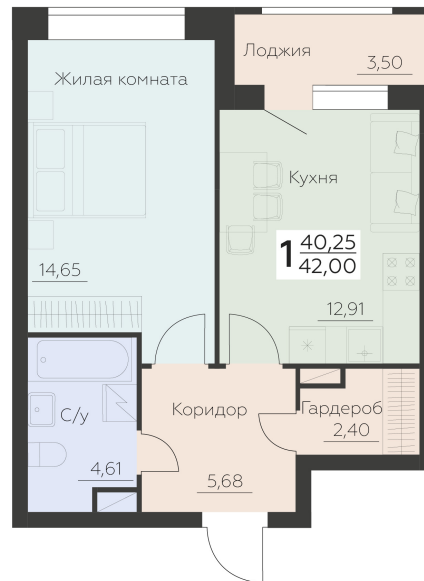

<https://rzv.ru/choice-flat/flat-6944928/>

г. Воронеж, Воронеж, ул. Ленинградская, 29Б

№ квартиры: 510

Этаж: 2

Площадь: 42 кв. м.

Стоимость м2: 149 300

Стоимость: 6 270 600

Действительно на: 17.04.2026

Расположение на этаже

Расположение на генплане