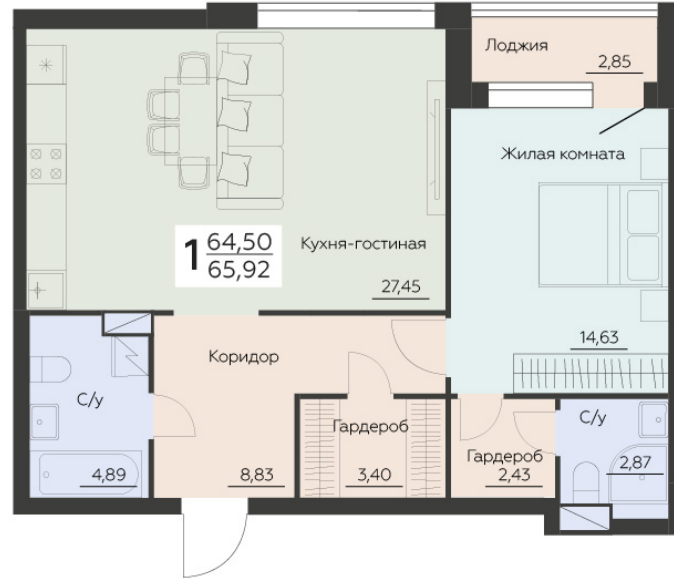

<https://rzv.ru/choice-flat/flat-6944933/>

г. Воронеж, Воронеж, ул. Ленинградская, 29Б

№ квартиры: 420

Этаж: 6

Площадь: 65.92 кв. м.

**Стоимость м2: 139 300**

**Стоимость: 9 182 656**

Действительно на: 17.04.2026

### Расположение на этаже

### Расположение на генплане