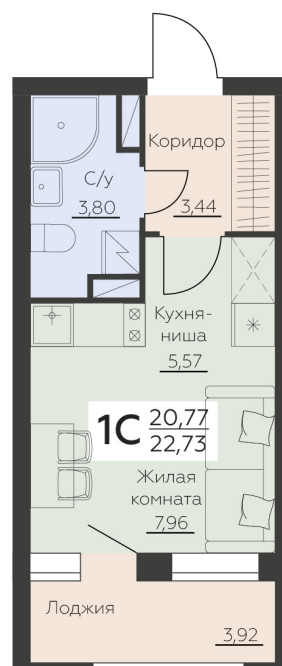

<https://rzv.ru/choice-flat/flat-6944938/>

г. Воронеж, Воронеж, ул. Ленинградская, 29Б

№ квартиры: 630

Этаж: 8

Площадь: 22.73 кв. м.

**Стоимость м2: 159 800**

**Стоимость: 3 632 254**

Действительно на: 11.05.2026

### Расположение на этаже

### Расположение на генплане