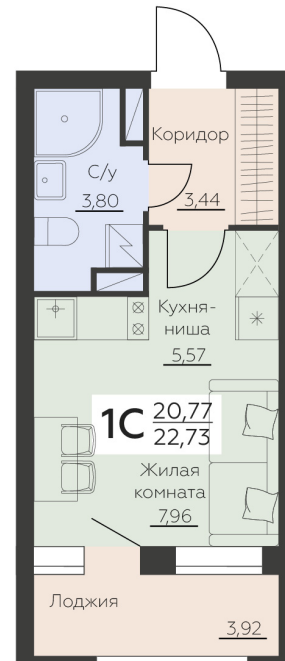

<https://rzv.ru/choice-flat/flat-6944941/>

г. Воронеж, Воронеж, ул. Ленинградская, 29Б

№ квартиры: 656

Этаж: 10

Площадь: 22.73 кв. м.

**Стоимость м2: 160 300**

**Стоимость: 3 643 619**

Действительно на: 26.06.2026

### Расположение на этаже

### Расположение на генплане