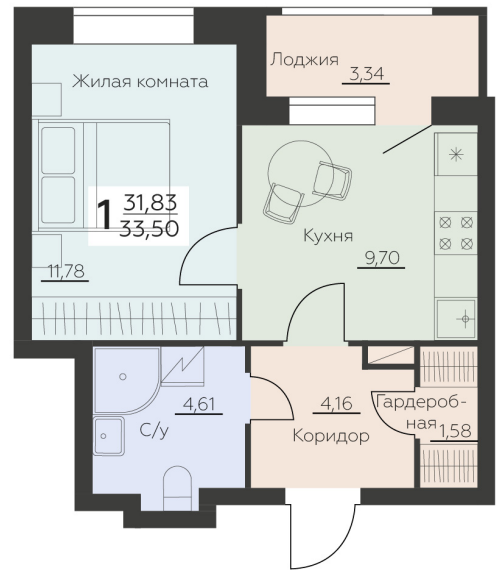

<https://rzv.ru/choice-flat/flat-6944947/>

г. Воронеж, Воронеж, ул. Ленинградская, 29Б

№ квартиры: 558

Этаж: 2

Площадь: 33.5 кв. м.

**Стоимость м2: 152 600**

**Стоимость: 5 112 100**

Действительно на: 17.04.2026

**Расположение на этаже**

**Расположение на генплане**