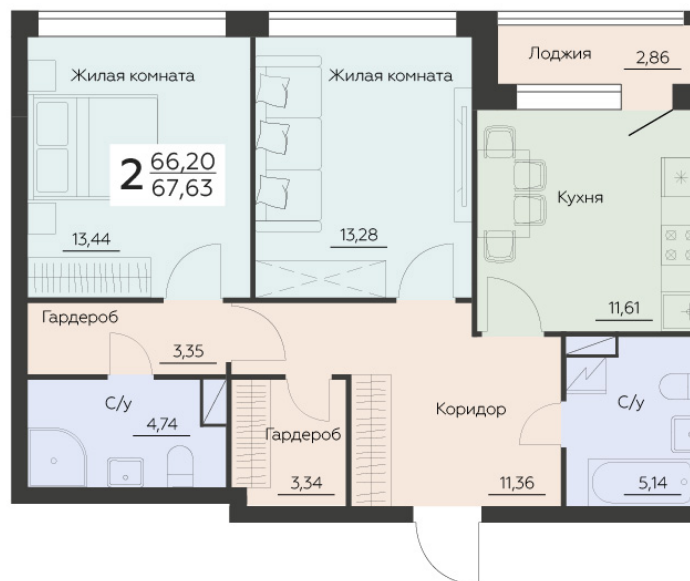

<https://rzv.ru/choice-flat/flat-6944950/>

г. Воронеж, Воронеж, ул. Ленинградская, 29Б

№ квартиры: 421

Этаж: 6

Площадь: 67.63 кв. м.

**Стоимость м2: 141 900**

**Стоимость: 9 596 697**

Действительно на: 17.04.2026

### Расположение на этаже

### Расположение на генплане