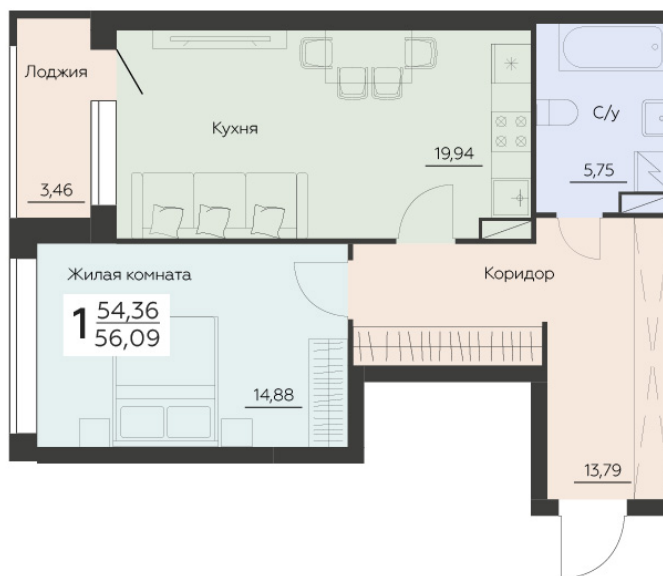

<https://rzv.ru/choice-flat/flat-6944956/>

г. Воронеж, Воронеж, ул. Ленинградская, 29Б

№ квартиры: 392

Этаж: 3

Площадь: 56.09 кв. м.

**Стоимость м2: 144 600**

**Стоимость: 8 110 614**

Действительно на: 17.04.2026

### Расположение на этаже

### Расположение на генплане