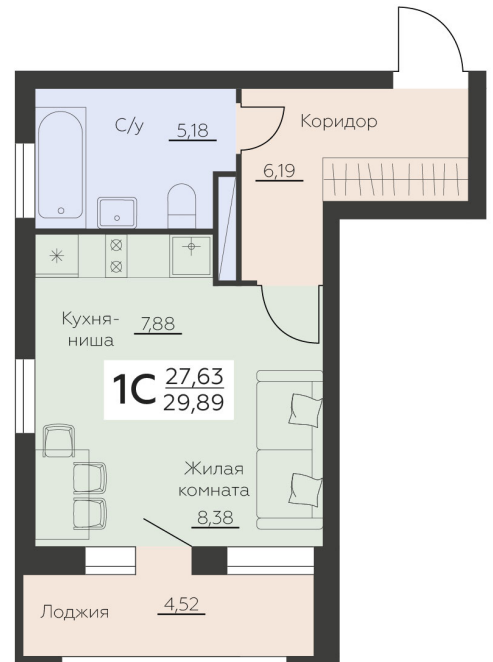

<https://rzv.ru/choice-flat/flat-6944970/>

г. Воронеж, Воронеж, ул. Ленинградская, 29Б

№ квартиры: 659

Этаж: 10

Площадь: 29.89 кв. м.

**Стоимость м2: 157 400**

**Стоимость: 4 704 686**

Действительно на: 26.06.2026

### Расположение на этаже

### Расположение на генплане