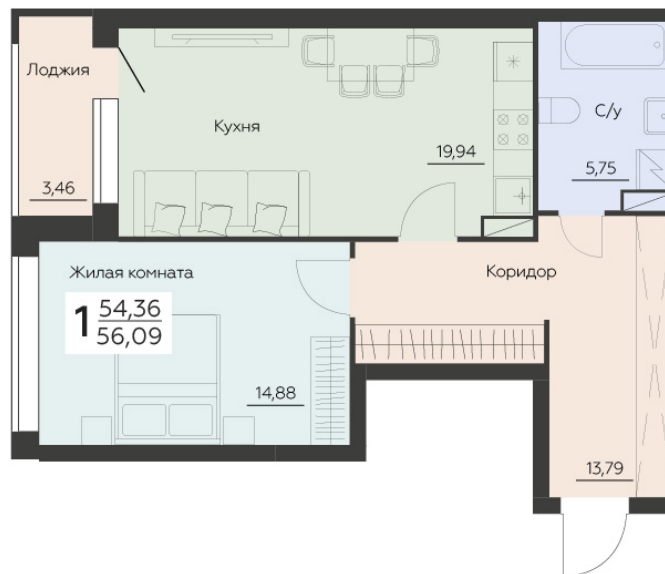

<https://rzv.ru/choice-flat/flat-6944979/>

г. Воронеж, Воронеж, ул. Ленинградская, 29Б

№ квартиры: 437

Этаж: 8

Площадь: 56.09 кв. м.

**Стоимость м2: 148 600**

**Стоимость: 8 334 974**

Действительно на: 17.04.2026

### Расположение на этаже

### Расположение на генплане