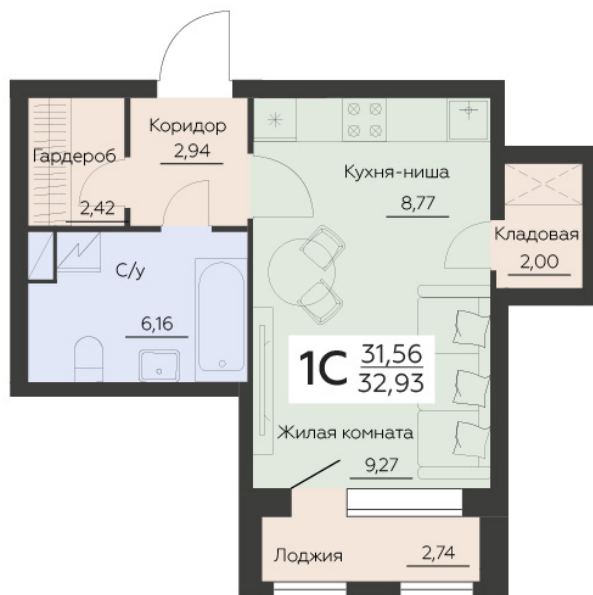

<https://rzv.ru/choice-flat/flat-6944990/>

г. Воронеж, Воронеж, ул. Ленинградская, 29Б

№ квартиры: 424

Этаж: 6

Площадь: 32.93 кв. м.

**Стоимость м2: 154 000**

**Стоимость: 5 071 220**

Действительно на: 17.04.2026

**Расположение на этаже**

**Расположение на генплане**