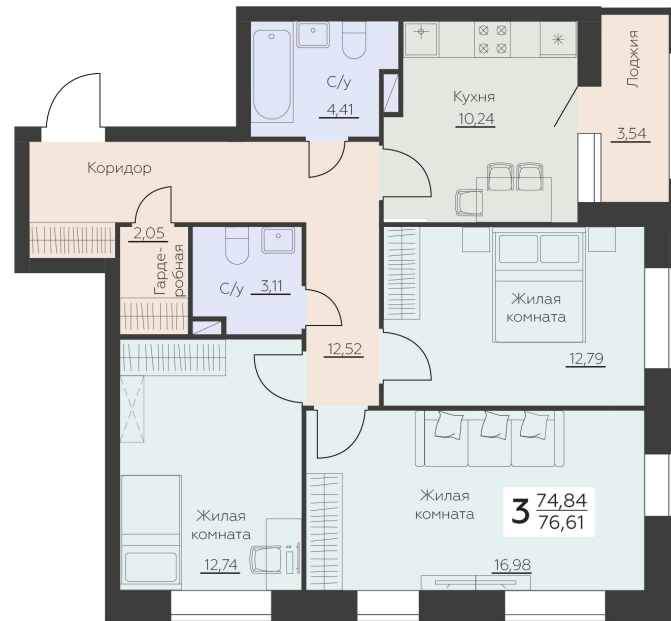

<https://rzv.ru/choice-flat/flat-6944994/>

г. Воронеж, Воронеж, ул. Ленинградская, 29Б

№ квартиры: 640

Этаж: 8

Площадь: 76.61 кв. м.

Стоимость м2: 145 850

Стоимость: 11 173 569

Действительно на: 17.04.2026

Расположение на этаже

Расположение на генплане