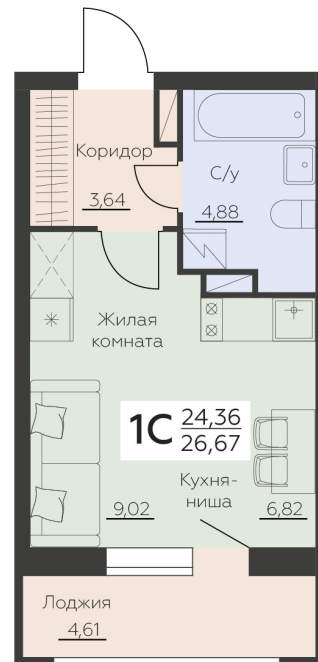

<https://rzv.ru/choice-flat/flat-6945003/>

г. Воронеж, Воронеж, ул. Ленинградская, 29Б

№ квартиры: 655

Этаж: 10

Площадь: 26.67 кв. м.

**Стоимость м2: 158 400**

**Стоимость: 4 224 528**

Действительно на: 17.04.2026

**Расположение на этаже**

**Расположение на генплане**