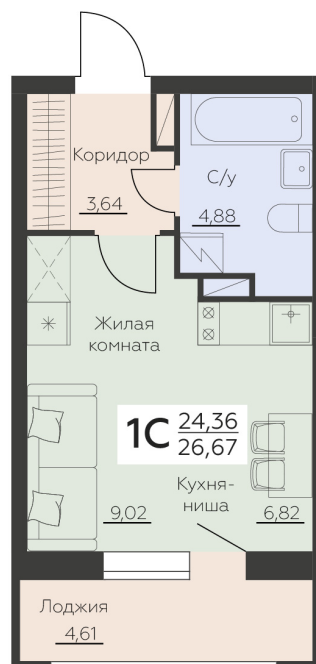

<https://rzv.ru/choice-flat/flat-6945003/>

г. Воронеж, Воронеж, ул. Ленинградская, 29Б

№ квартиры: 655

Этаж: 10

Площадь: 26.67 кв. м.

**Стоимость м2: 158 900**

**Стоимость: 4 237 863**

Действительно на: 26.06.2026

### Расположение на этаже

### Расположение на генплане