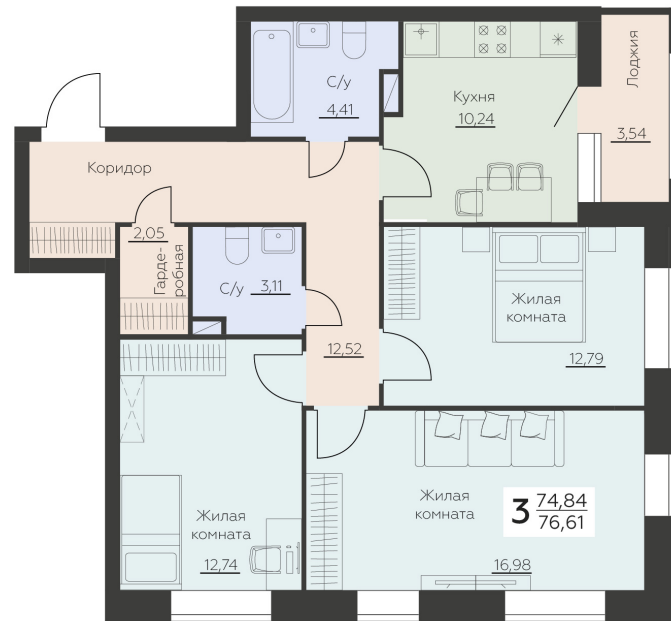

<https://rzv.ru/choice-flat/flat-6945006/>

г. Воронеж, Воронеж, ул. Ленинградская, 29Б

№ квартиры: 588

Этаж: 4

Площадь: 76.61 кв. м.

**Стоимость м2: 141 850**

**Стоимость: 10 867 129**

Действительно на: 17.04.2026

**Расположение на этаже**

**Расположение на генплане**