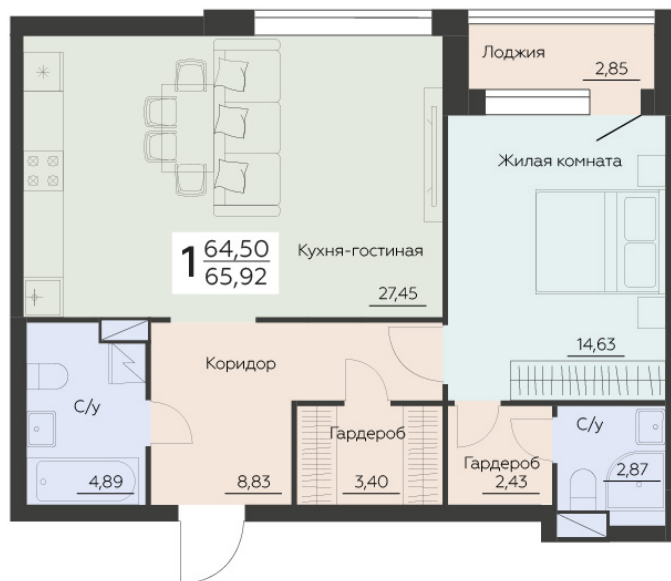

<https://rzv.ru/choice-flat/flat-6945009/>

г. Воронеж, Воронеж, ул. Ленинградская, 29Б

№ квартиры: 438

Этаж: 8

Площадь: 65.92 кв. м.

Стоимость м2: 141 300

Стоимость: 9 314 496

Действительно на: 17.04.2026

Расположение на этаже

Расположение на генплане