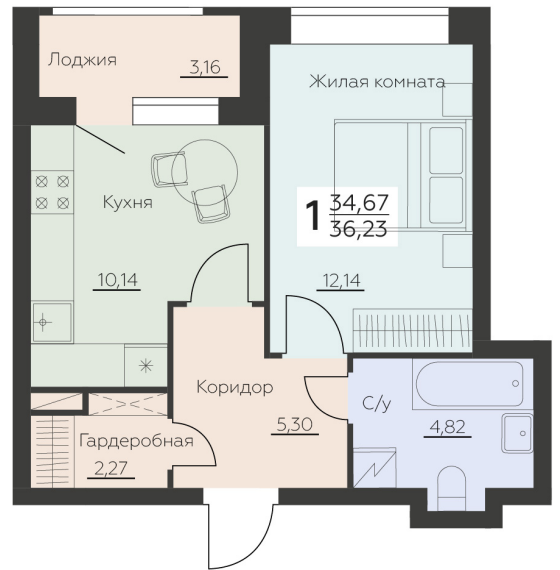

<https://rzv.ru/choice-flat/flat-6945018/>

г. Воронеж, Воронеж, ул. Ленинградская, 29Б

№ квартиры: 661

Этаж: 10

Площадь: 36.23 кв. м.

Стоимость м2: 137 070

Стоимость: 4 966 046

Действительно на: 17.04.2026

Расположение на этаже

Расположение на генплане