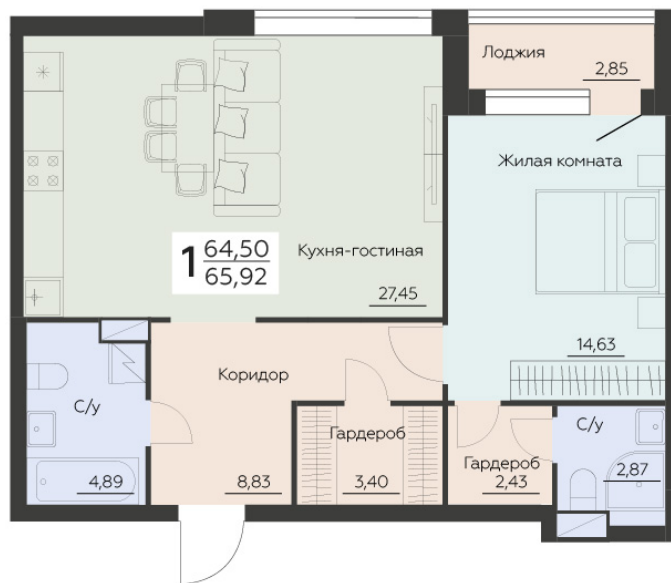

<https://rzv.ru/choice-flat/flat-6945094/>

г. Воронеж, Воронеж, ул. Ленинградская, 29Б

№ квартиры: 465

Этаж: 11

Площадь: 65.92 кв. м.

**Стоимость м2: 141 800**

**Стоимость: 9 347 456**

Действительно на: 26.06.2026

### Расположение на этаже

### Расположение на генплане