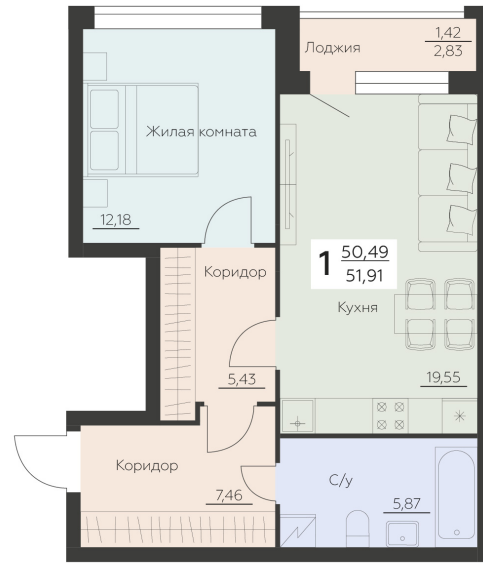

<https://rzv.ru/choice-flat/flat-6945120/>

г. Воронеж, Воронеж, ул. Ленинградская, 29Б

№ квартиры: 836

Этаж: 8

Площадь: 51.91 кв. м.

Стоимость м2: 140 200

Стоимость: 7 277 782

Действительно на: 17.04.2026

Расположение на этаже

Расположение на генплане