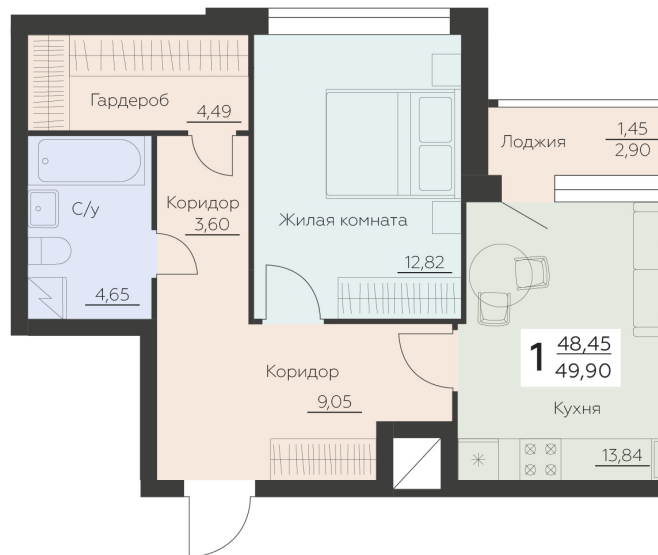

<https://rzv.ru/choice-flat/flat-6945142/>

г. Воронеж, Воронеж, ул. Ленинградская, 29Б

№ квартиры: 870

Этаж: 11

Площадь: 49.9 кв. м.

Стоимость м2: 148 300

Стоимость: 7 400 170

Действительно на: 17.04.2026

Расположение на этаже

Расположение на генплане