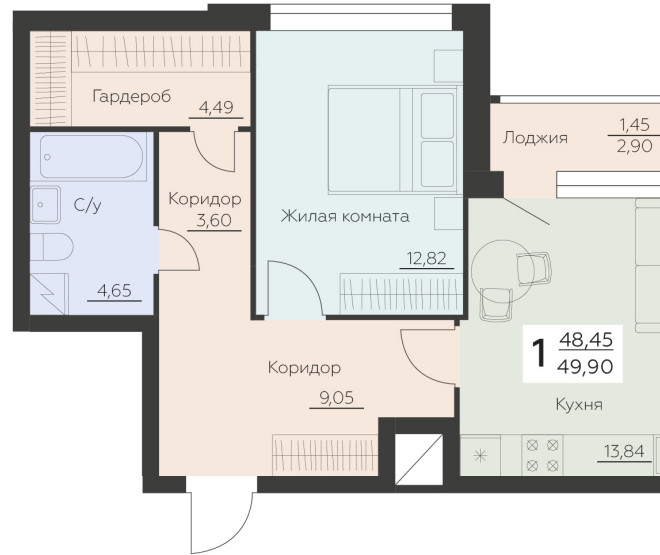

<https://rzv.ru/choice-flat/flat-6945143/>

г. Воронеж, Воронеж, ул. Ленинградская, 29Б

№ квартиры: 879

Этаж: 12

Площадь: 49.9 кв. м.

Стоимость м2: 148 300

Стоимость: 7 400 170

Действительно на: 17.04.2026

Расположение на этаже

Расположение на генплане