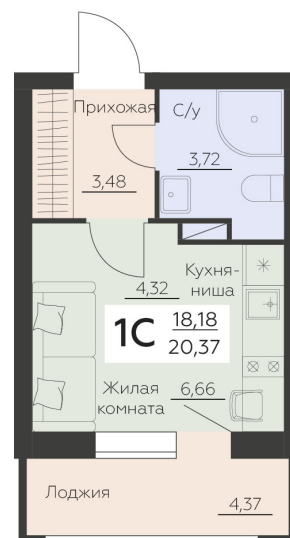

<https://rzv.ru/choice-flat/flat-6945146/>

г. Воронеж, Воронеж, ул. Ленинградская, 29Б

№ квартиры: 1 025

Этаж: 7

Площадь: 20.37 кв. м.

Стоимость м2: 172 700

Стоимость: 3 517 899

Действительно на: 11.05.2026

Расположение на этаже

Расположение на генплане