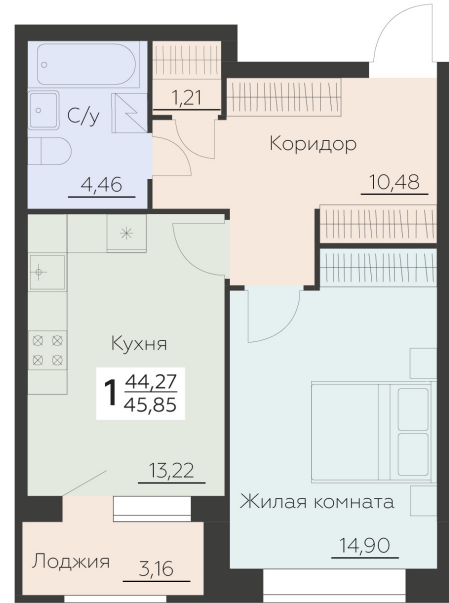

<https://rzv.ru/choice-flat/flat-6945157/>

г. Воронеж, Воронеж, ул. Ленинградская, 29Б

№ квартиры: 922

Этаж: 3

Площадь: 45.85 кв. м.

Стоимость м2: 133 200

Стоимость: 6 107 220

Действительно на: 17.04.2026

Расположение на этаже

Расположение на генплане