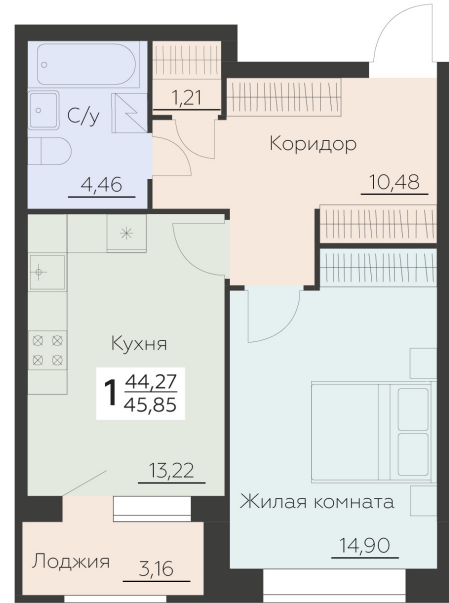

<https://rzv.ru/choice-flat/flat-6945158/>

г. Воронеж, Воронеж, ул. Ленинградская, 29Б

№ квартиры: 929

Этаж: 4

Площадь: 45.85 кв. м.

**Стоимость м2: 133 200**

**Стоимость: 6 107 220**

Действительно на: 17.04.2026

**Расположение на этаже**

**Расположение на генплане**