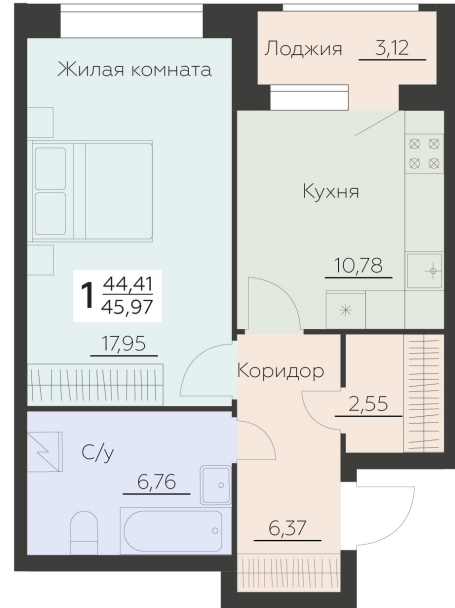

<https://rzv.ru/choice-flat/flat-6945161/>

г. Воронеж, Воронеж, ул. Ленинградская, 29Б

№ квартиры: 930

Этаж: 4

Площадь: 45.97 кв. м.

**Стоимость м2: 146 900**

**Стоимость: 6 752 993**

Действительно на: 17.04.2026

### Расположение на этаже

### Расположение на генплане