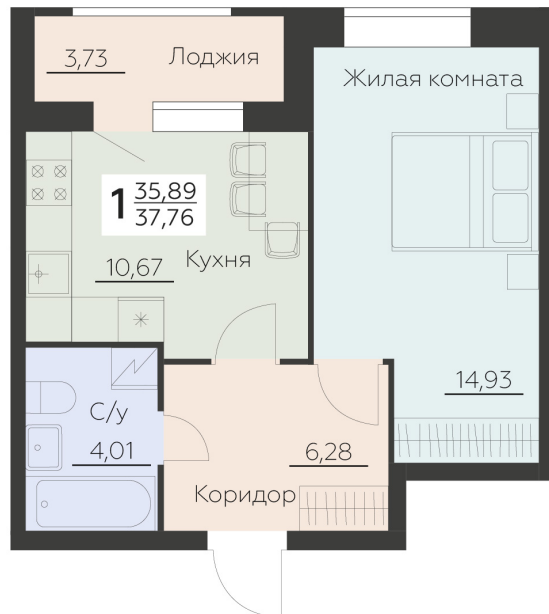

<https://rzv.ru/choice-flat/flat-6945166/>

г. Воронеж, Воронеж, ул. Ленинградская, 29Б

№ квартиры: 912

Этаж: 2

Площадь: 37.76 кв. м.

**Стоимость м2: 151 800**

**Стоимость: 5 731 968**

Действительно на: 26.06.2026

### Расположение на этаже

### Расположение на генплане