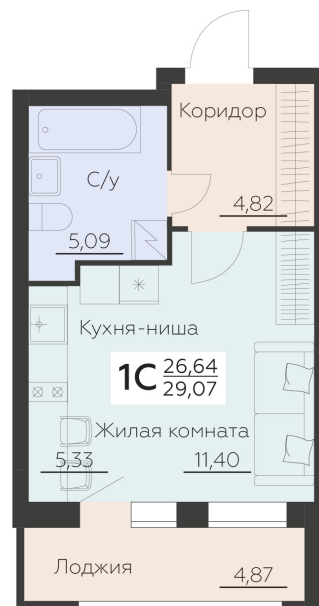

<https://rzv.ru/choice-flat/flat-6945173/>

г. Воронеж, Воронеж, ул. Ленинградская, 29Б

№ квартиры: 915

Этаж: 2

Площадь: 29.07 кв. м.

**Стоимость м2: 152 300**

**Стоимость: 4 427 361**

Действительно на: 26.06.2026

### Расположение на этаже

### Расположение на генплане