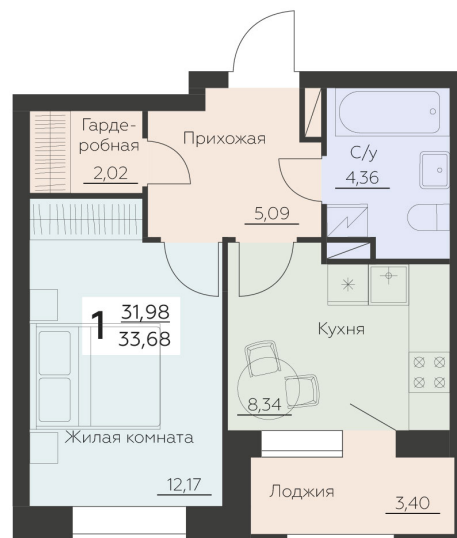

<https://rzv.ru/choice-flat/flat-6945186/>

г. Воронеж, Воронеж, ул. Ленинградская, 29Б

№ квартиры: 1 011

Этаж: 6

Площадь: 33.68 кв. м.

**Стоимость м2: 158 300**

**Стоимость: 5 331 544**

Действительно на: 17.04.2026

### Расположение на этаже

### Расположение на генплане