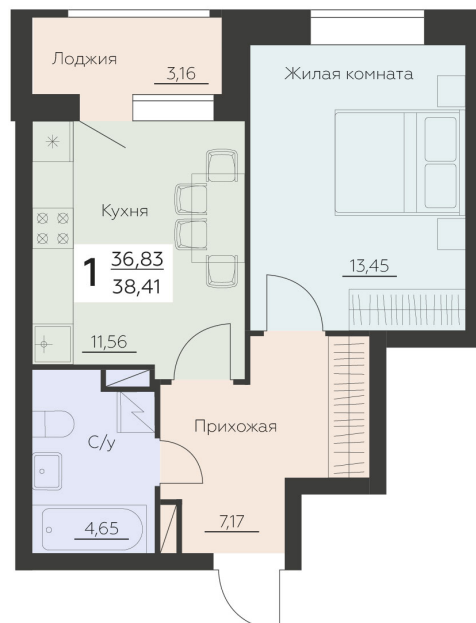

<https://rzv.ru/choice-flat/flat-6945190/>

г. Воронеж, Воронеж, ул. Ленинградская, 29Б

№ квартиры: 1 007

Этаж: 6

Площадь: 38.41 кв. м.

**Стоимость м2: 138 600**

**Стоимость: 5 323 626**

Действительно на: 17.04.2026

### Расположение на этаже

### Расположение на генплане