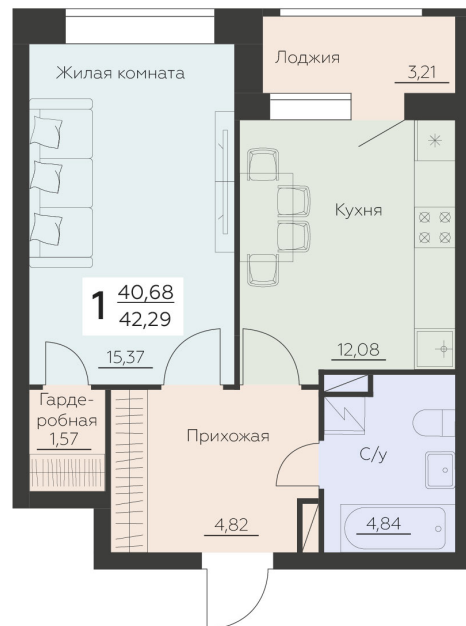

<https://rzv.ru/choice-flat/flat-6945195/>

г. Воронеж, Воронеж, ул. Ленинградская, 29Б

№ квартиры: 982

Этаж: 3

Площадь: 42.29 кв. м.

**Стоимость м2: 151 400**

**Стоимость: 6 402 706**

Действительно на: 11.05.2026

Расположение на этаже

Расположение на генплане