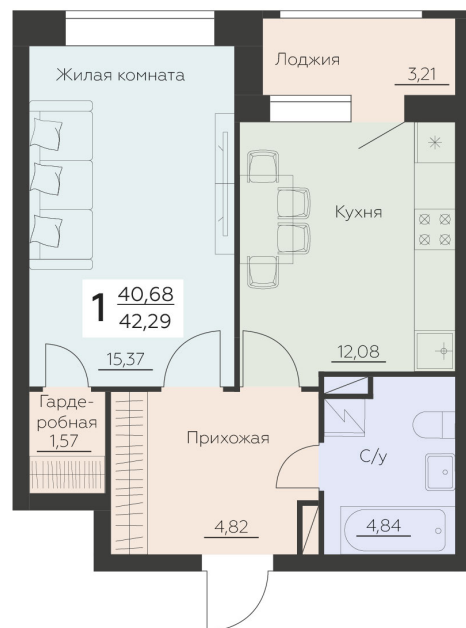

<https://rzv.ru/choice-flat/flat-6945198/>

г. Воронеж, Воронеж, ул. Ленинградская, 29Б

№ квартиры: 1 066

Этаж: 10

Площадь: 42.29 кв. м.

**Стоимость м2: 155 400**

**Стоимость: 6 571 866**

Действительно на: 11.05.2026

Расположение на этаже

Расположение на генплане