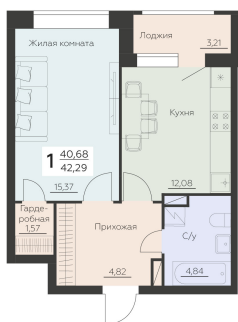

<https://rzv.ru/choice-flat/flat-6945199/>

г. Воронеж, Воронеж, ул. Ленинградская, 29Б

№ квартиры: 1 078

Этаж: 11

Площадь: 42.29 кв. м.

Стоимость м2: 155 400

Стоимость: 6 571 866

Действительно на: 11.05.2026

Расположение на этаже

Расположение на генплане