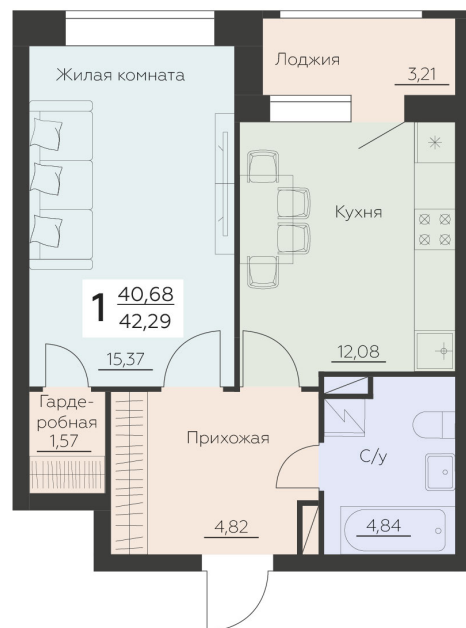

<https://rzv.ru/choice-flat/flat-6945199/>

г. Воронеж, Воронеж, ул. Ленинградская, 29Б

№ квартиры: 1 078

Этаж: 11

Площадь: 42.29 кв. м.

Стоимость м2: 155 400

Стоимость: 6 571 866

Действительно на: 11.05.2026

Расположение на этаже

Расположение на генплане