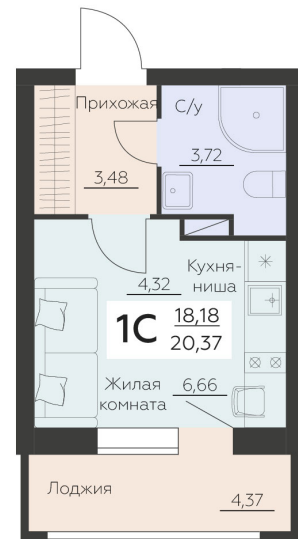

<https://rzv.ru/choice-flat/flat-6945202/>

г. Воронеж, Воронеж, ул. Ленинградская, 29Б

№ квартиры: 1 061

Этаж: 10

Площадь: 20.37 кв. м.

Стоимость м2: 174 700

Стоимость: 3 558 639

Действительно на: 17.04.2026

Расположение на этаже

Расположение на генплане