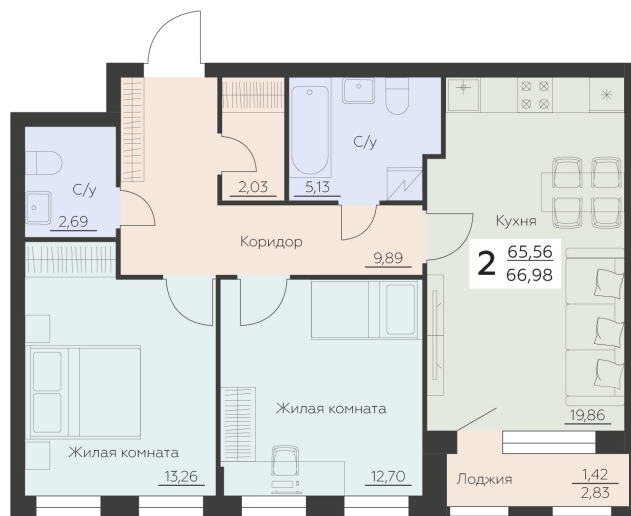

<https://rzv.ru/choice-flat/flat-6945214/>

г. Воронеж, Воронеж, ул. Ленинградская, 29Б

№ квартиры: 837

Этаж: 8

Площадь: 66.98 кв. м.

**Стоимость м2: 143 700**

**Стоимость: 9 625 026**

Действительно на: 17.04.2026

### Расположение на этаже