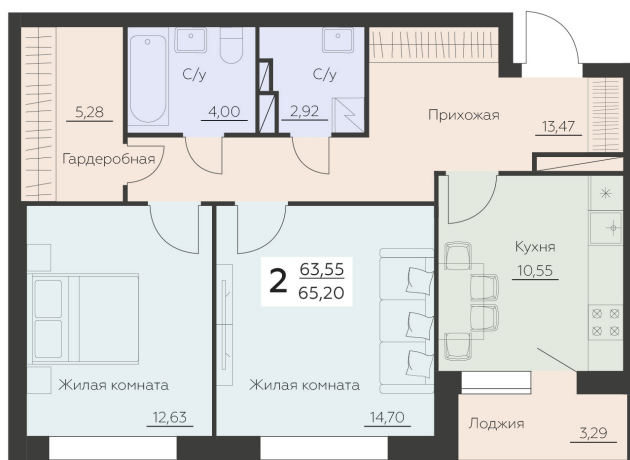

<https://rzv.ru/choice-flat/flat-6945222/>

г. Воронеж, Воронеж, ул. Ленинградская, 29Б

№ квартиры: 1 015

Этаж: 6

Площадь: 65.2 кв. м.

Стоимость м2: 143 700

Стоимость: 9 369 240

Действительно на: 17.04.2026

Расположение на этаже

Расположение на генплане