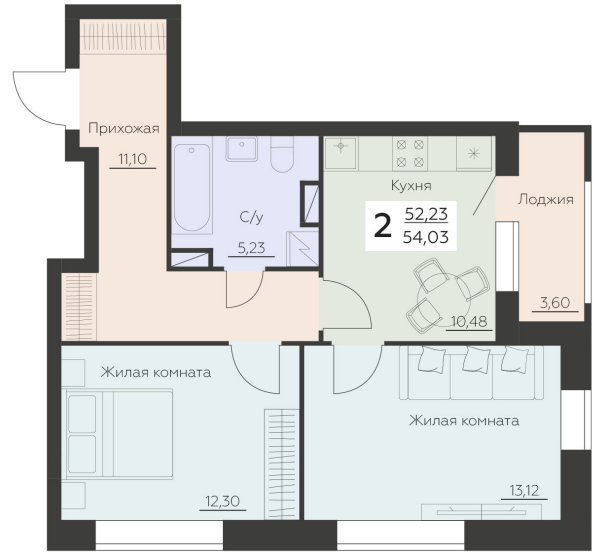

<https://rzv.ru/choice-flat/flat-6945229/>

г. Воронеж, Воронеж, ул. Ленинградская, 29Б

№ квартиры: 1 069

Этаж: 11

Площадь: 54.03 кв. м.

**Стоимость м2: 154 800**

**Стоимость: 8 363 844**

Действительно на: 11.05.2026

### Расположение на этаже

### Расположение на генплане