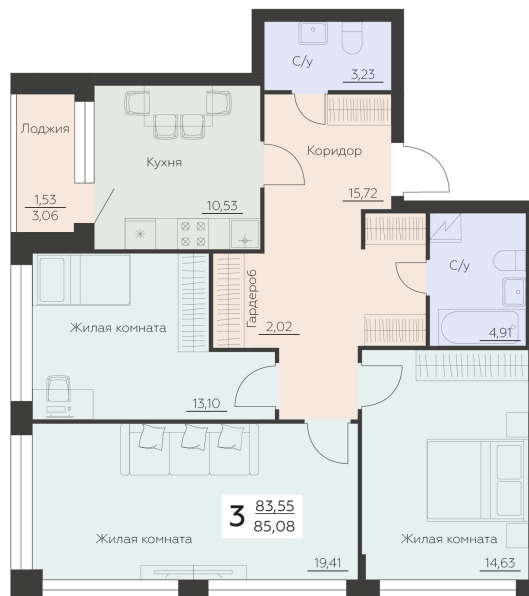

<https://rzv.ru/choice-flat/flat-6945232/>

г. Воронеж, Воронеж, ул. Ленинградская, 29Б

№ квартиры: 832

Этаж: 7

Площадь: 85.08 кв. м.

**Стоимость м2: 145 300**

**Стоимость: 12 362 124**

Действительно на: 17.04.2026

### Расположение на этаже

### Расположение на генплане