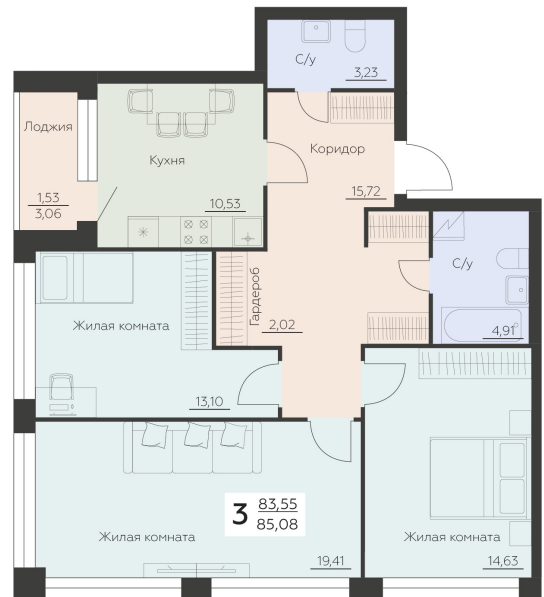

<https://rzv.ru/choice-flat/flat-6945234/>

г. Воронеж, Воронеж, ул. Ленинградская, 29Б

№ квартиры: 868

Этаж: 11

Площадь: 85.08 кв. м.

Стоимость м2: 147 800

Стоимость: 12 574 824

Действительно на: 26.06.2026

Расположение на этаже

Расположение на генплане