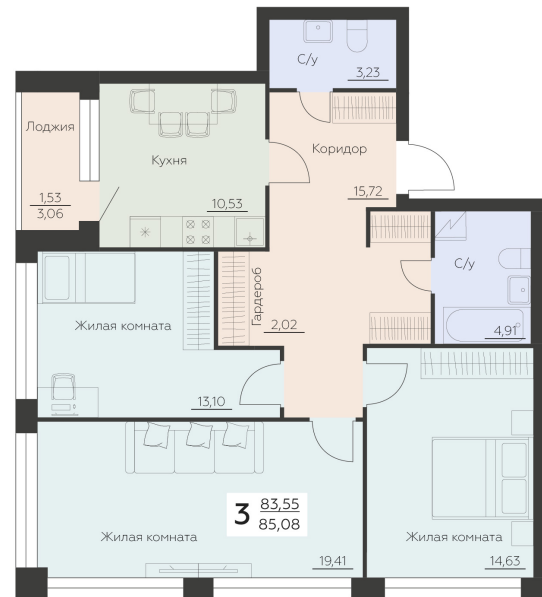

<https://rzv.ru/choice-flat/flat-6945234/>

г. Воронеж, Воронеж, ул. Ленинградская, 29Б

№ квартиры: 868

Этаж: 11

Площадь: 85.08 кв. м.

Стоимость м2: 147 300

Стоимость: 12 532 284

Действительно на: 17.04.2026

Расположение на этаже

Расположение на генплане