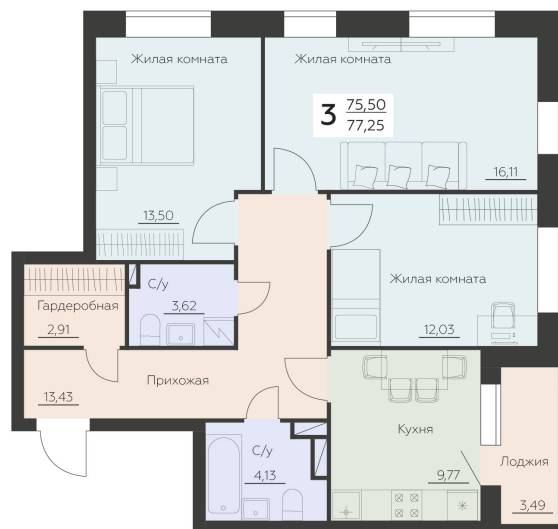

<https://rzv.ru/choice-flat/flat-6945239/>

г. Воронеж, Воронеж, ул. Ленинградская, 29Б

№ квартиры: 1 068

Этаж: 11

Площадь: 77.25 кв. м.

Стоимость м2: 150 000

Стоимость: 11 587 500

Действительно на: 18.04.2026

Расположение на этаже

Расположение на генплане