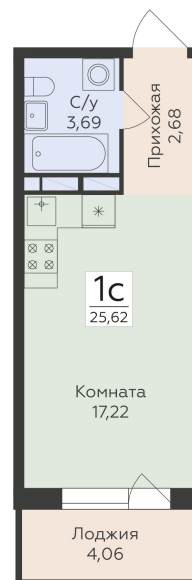

<https://rzv.ru/choice-flat/flat-6945360/>

г. Воронеж, Воронеж, ул. Ломоносова, 114ю

№ квартиры: 46

Этаж: 6

Площадь: 25.62 кв. м.

**Стоимость м2: 165 900**

**Стоимость: 4 250 358**

Действительно на: 30.04.2026

### Расположение на этаже

### Расположение на генплане