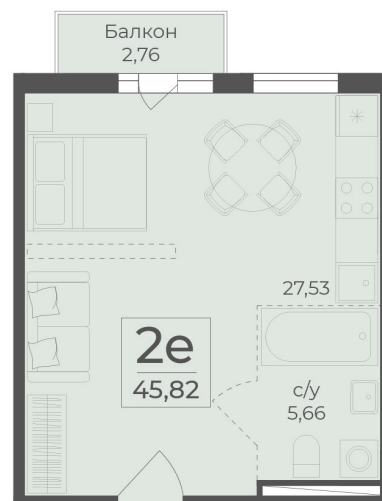

<https://rzv.ru/choice-flat/flat-6945840/>

г. Ялта, Ялта, в районе Южнобережного ш.

№ квартиры: 201

Этаж: 4

Площадь: 45.82 кв. м.

Стоимость м2: 347 200

Стоимость: 15 908 704

Действительно на: 04.05.2026

Расположение на этаже

Расположение на генплане