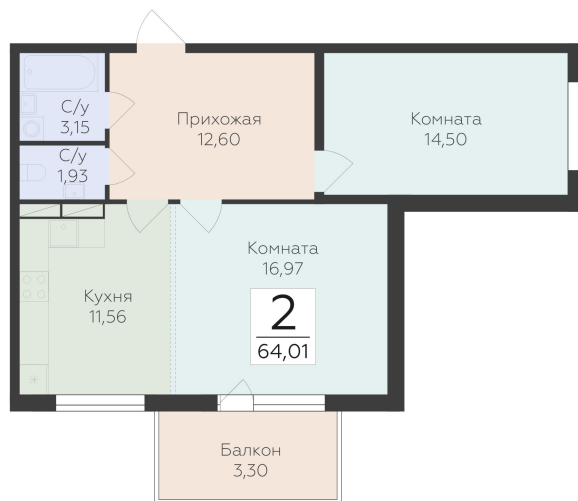

<https://rzv.ru/choice-flat/flat-6945843/>

г. дер. Лупполово, Ленинградская обл., д.

Лупполово, ул. Деревенская

№ квартиры: 69

Этаж: 5

Площадь: 64.01 кв. м.

Стоимость м2: 146 100

Стоимость: 9 351 861

Действительно на: 26.06.2026

Расположение на этаже

Расположение на генплане