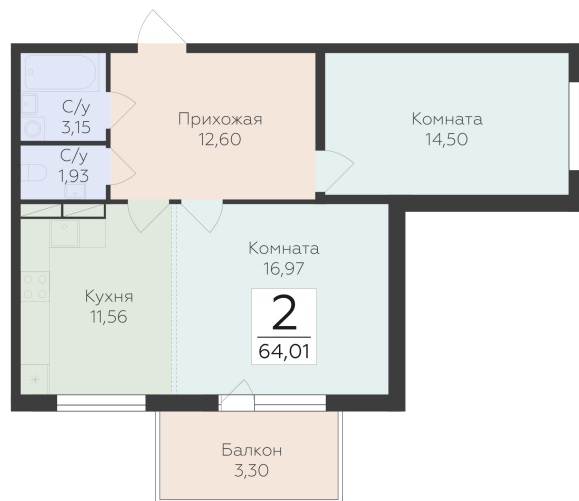

<https://rzv.ru/choice-flat/flat-6945843/>

г. дер. Лупполово, Ленинградская обл., д.

Лупполово, ул. Деревенская

№ квартиры: 69

Этаж: 5

Площадь: 64.01 кв. м.

Стоимость м2: 145 200

Стоимость: 9 294 252

Действительно на: 28.04.2026

Расположение на этаже

Расположение на генплане