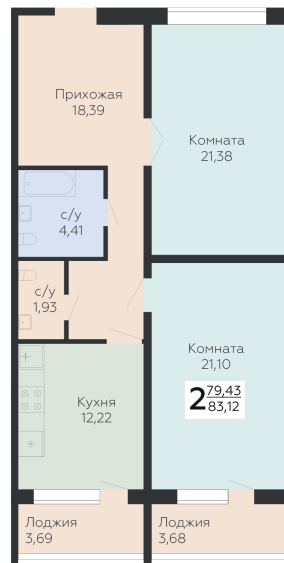

<https://rzv.ru/choice-flat/flat-6945910/>

г. Самара, Самара, п. Мехзавод, 3-й квартал, 8

№ квартиры: 232/5

Этаж: 8

Площадь: 83.12 кв. м.

**Стоимость м2: 110 200**

**Стоимость: 9 159 824**

Действительно на: 10.04.2026

### Расположение на этаже

### Расположение на генплане