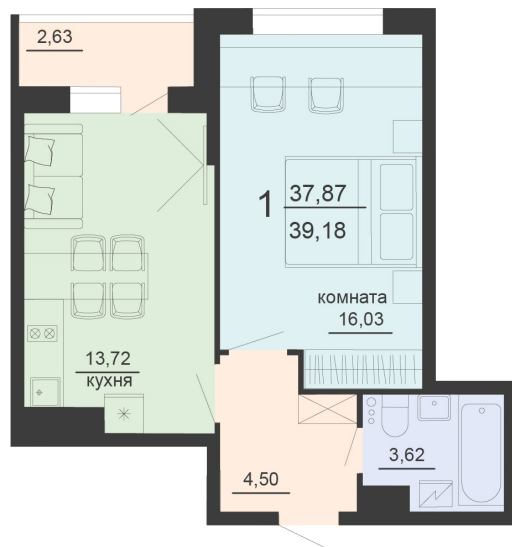

<https://rzv.ru/choice-flat/flat-6946008/>

г. Воронеж, Воронеж, ул. Богдана Хмельницкого,  
45а

№ квартиры: 540

Этаж: 19

Площадь: 39.18 кв. м.

**Стоимость м2: 124 300**

**Стоимость: 4 870 074**

Действительно на: 19.04.2026

### Расположение на этаже

### Расположение на генплане